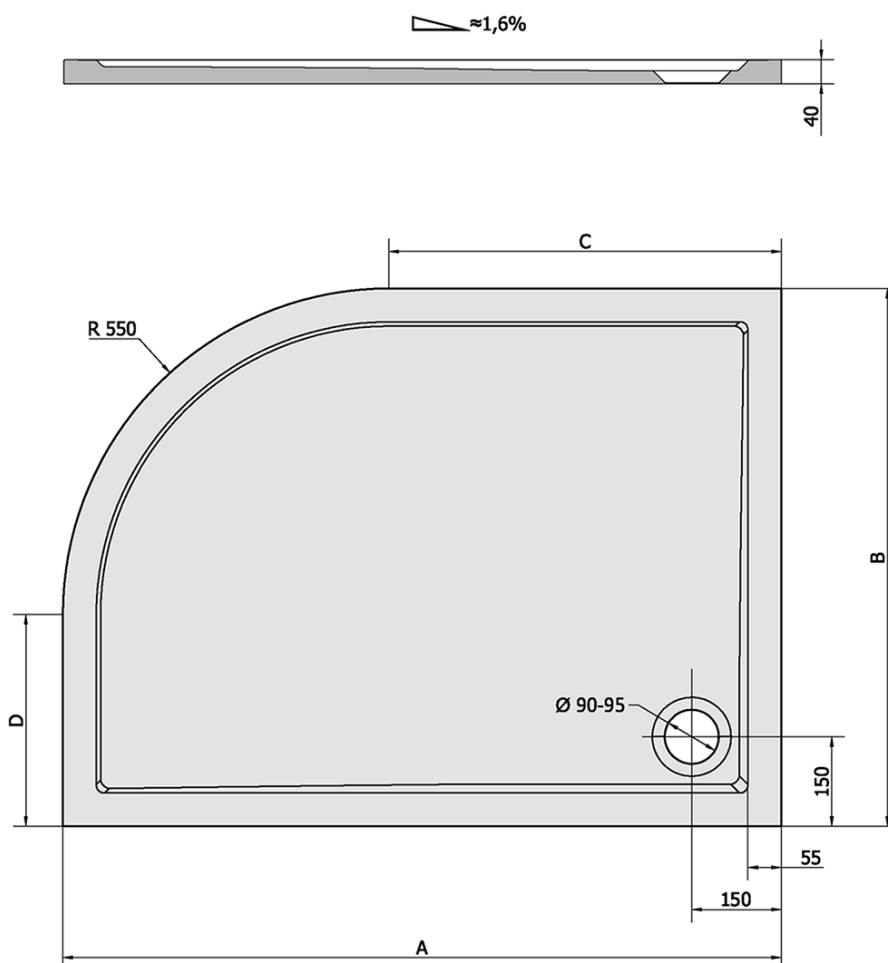

Produktový list

Objednací kód: **75511**

RENA L sprchová vanička z litého mramoru, čtvrtkruh
100x80x4cm, R550, levá, bílá

| RENA | kod | A | B | C | D |
|---------|-------|------|-----|-----|-----|
| 90x80L | 72890 | 900 | 800 | 350 | 250 |
| 90x80R | 72891 | 900 | 800 | 350 | 250 |
| 100x80L | 75511 | 1000 | 800 | 450 | 250 |
| 100x80R | 76511 | 1000 | 800 | 450 | 250 |
| 120x90L | 64611 | 1200 | 900 | 650 | 350 |
| 120x90R | 65611 | 1200 | 900 | 650 | 350 |